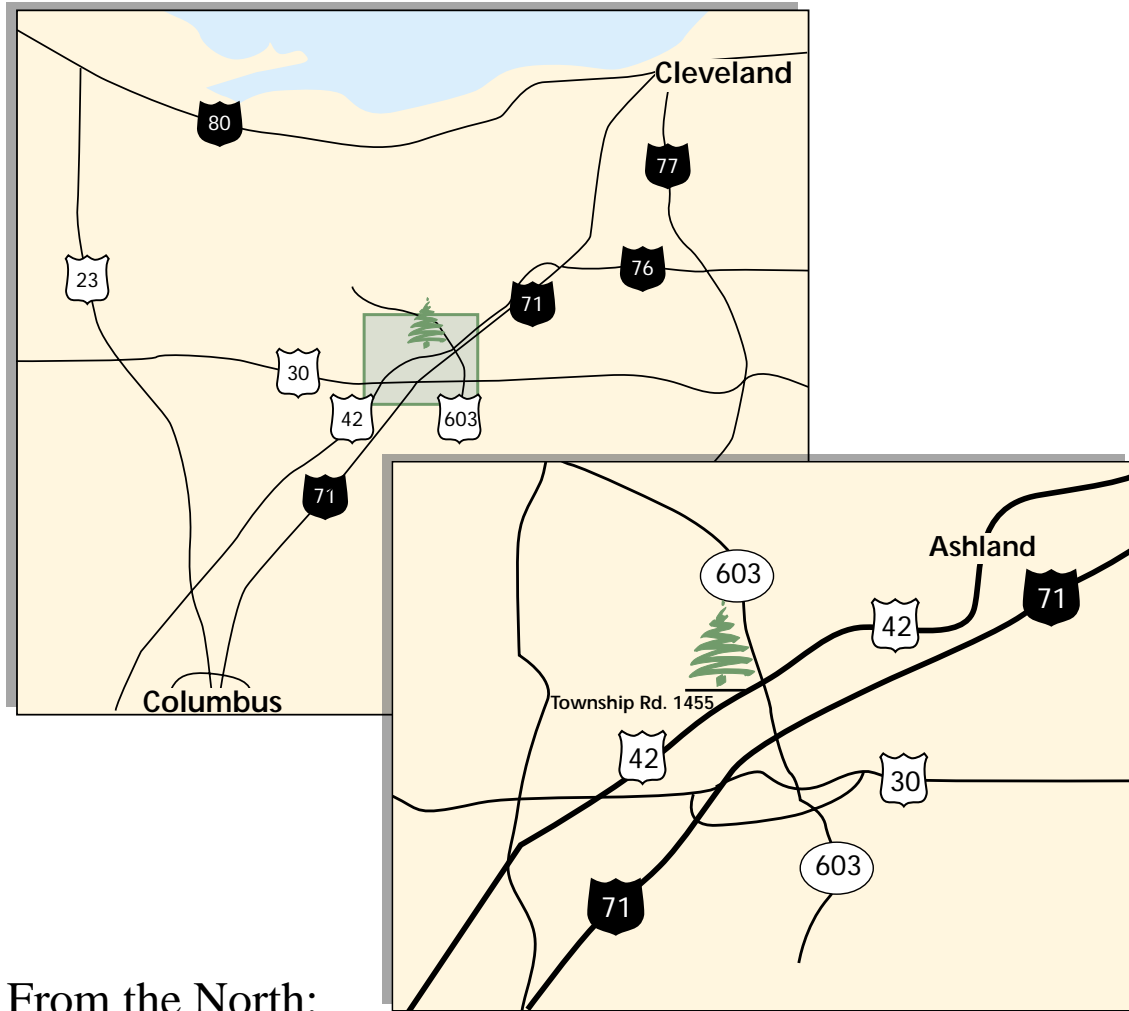

Sugargrove Tree Farm

Sugargrove Tree Farm
1619 Township Road 1455
Ashland OH 44805
(419) 282-5151

From the North:

/"Vtexgn'uqwj "qp"K93"cpf "i gv'qh'cv'gzk/398."vcn'pi "yj g'tki j v'htn'qp"yj g'gzk/tco r "
""yj cv'uc{u."Tv'52"Geuv."Y qqv'gtCv'uqr 'uki p'cv'dqwqo 'qh'gzk.'wtp'ghv'qp'Etkf gt"Tqcf 0
/"Vtexgn'y guv'qp"Etkf gt"Tqcf "hqt"cr r tqzko cvgn{ '047"o kg"cpf 'wtp'pqt yj "tki j v+""
""qp"Dqy gp'Tqcf 0'
/"Vtexgn'pqt yj "qp"Dqy gp'Tqcf "cr r tqzko cvgn{ '307"o kgu'cpf 'wtp'pqt yj gcuv."tki j v+ "
""qp"Ucv'g'Tqwg'640'
/"Vtexgn'pqt yj gcuv'qp"Ucv'g'Tqwg'64'hqt"cr r tqzko cvgn{ '307"o kgu'cpf 'wtp'y guv'*ghv+ "
""qp"Vqy puj kr "Tqcf '36770*Nqqm'hqt"qwt'uki p'cv'y ku'lpvgtugev'qp+0'
/"Vtexgn'hqt"cr r tqzko cvgn{ '3"o kg"qp"Vqy puj kr "Tqcf '3677"v'Uwi cti tqxg"Vtgg'Hcto 0'